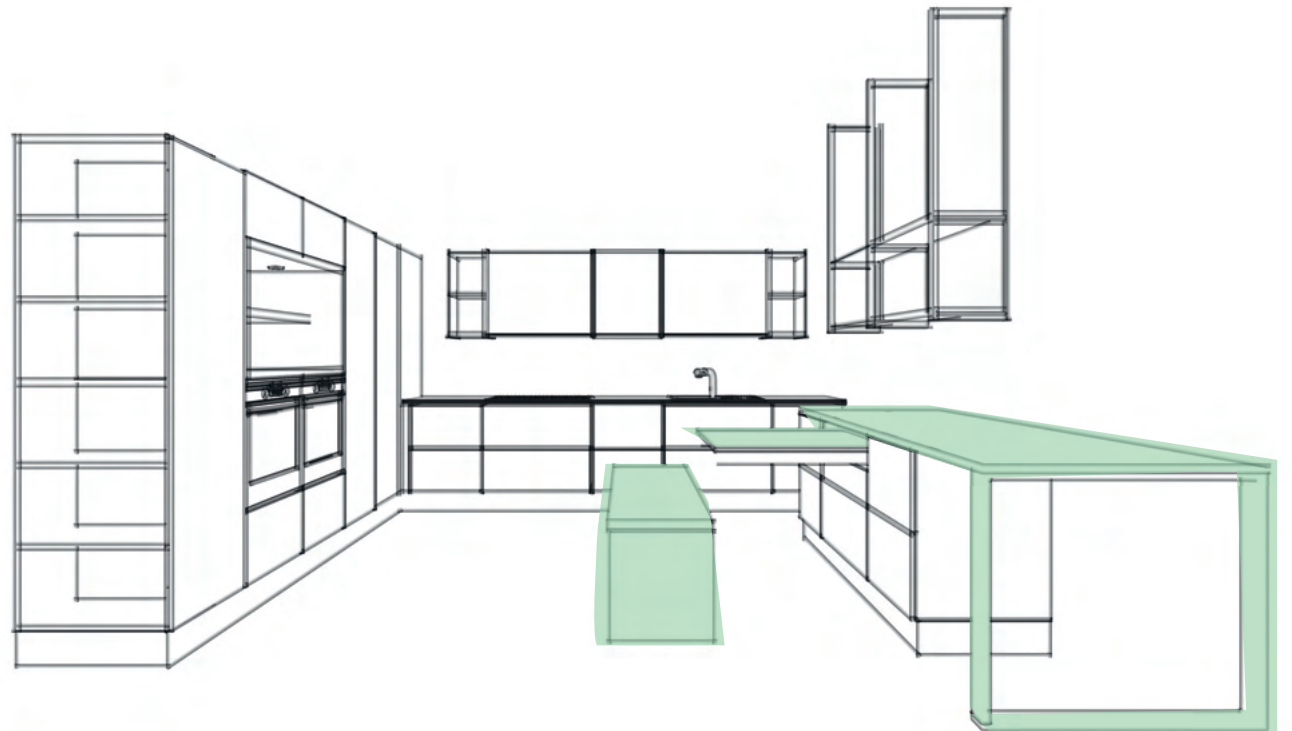

60 / 90 / 120 cm

SEATING AREAS

Stainless steel frame table leg

CMK700720

69 / **72** / 73 / 82 / 87 / 90 cm

Anthracite frame table leg

CMR0061087

69 / 72 / 73 / 82 / **87** / 90 cm